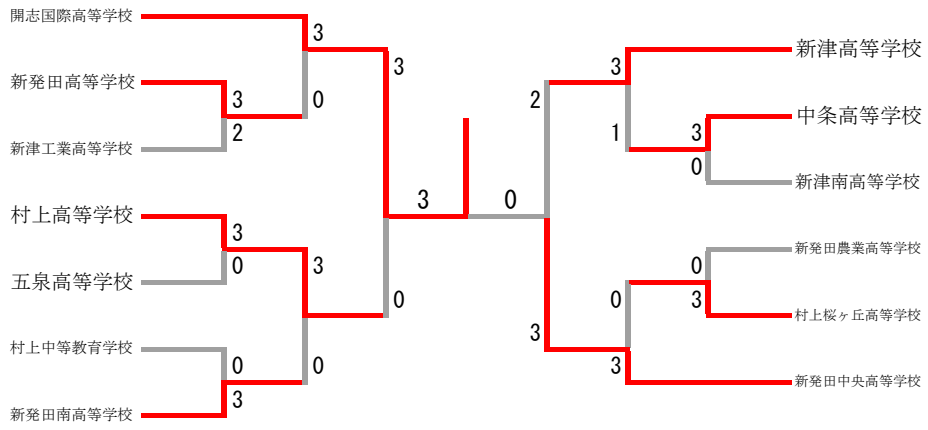

男子学校対抗戦

三位決定戦