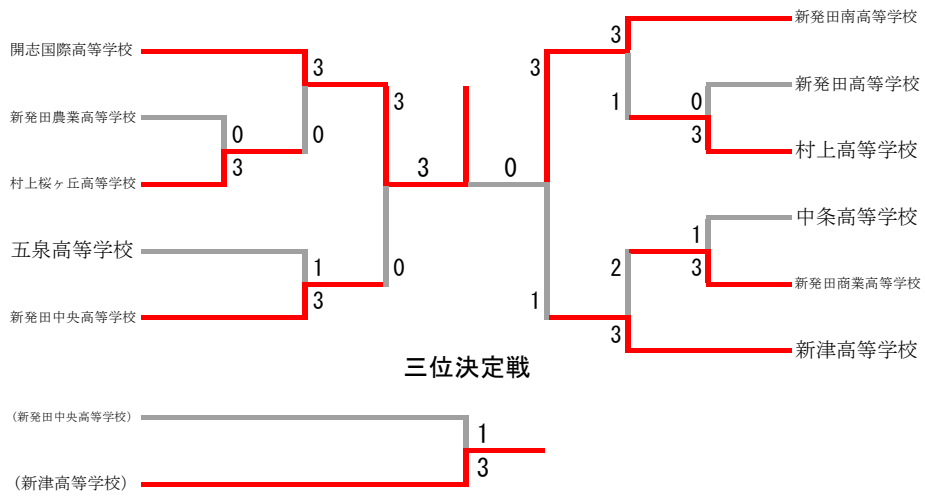

女子学校对抗戦

男子ダブルス

三位決定戦

女子ダブルス

三位決定戦

女子ダブルス (5 決)

信田 紗希2 本田 真菜2 片桐 涼花2 熊木 塔子2	(新発田南) (新津)	21-17 21-16	0 2 2	21-10 21-10	0 2 0	21- 2 21- 4	佐藤 凜2 齋藤 圓夏2 本間 陽和2 河内 真子2	(新発田南) (村上桜ヶ丘)
--------------------------------------	--------------------	----------------	----------	----------------	----------	----------------	-------------------------------------	-----------------------