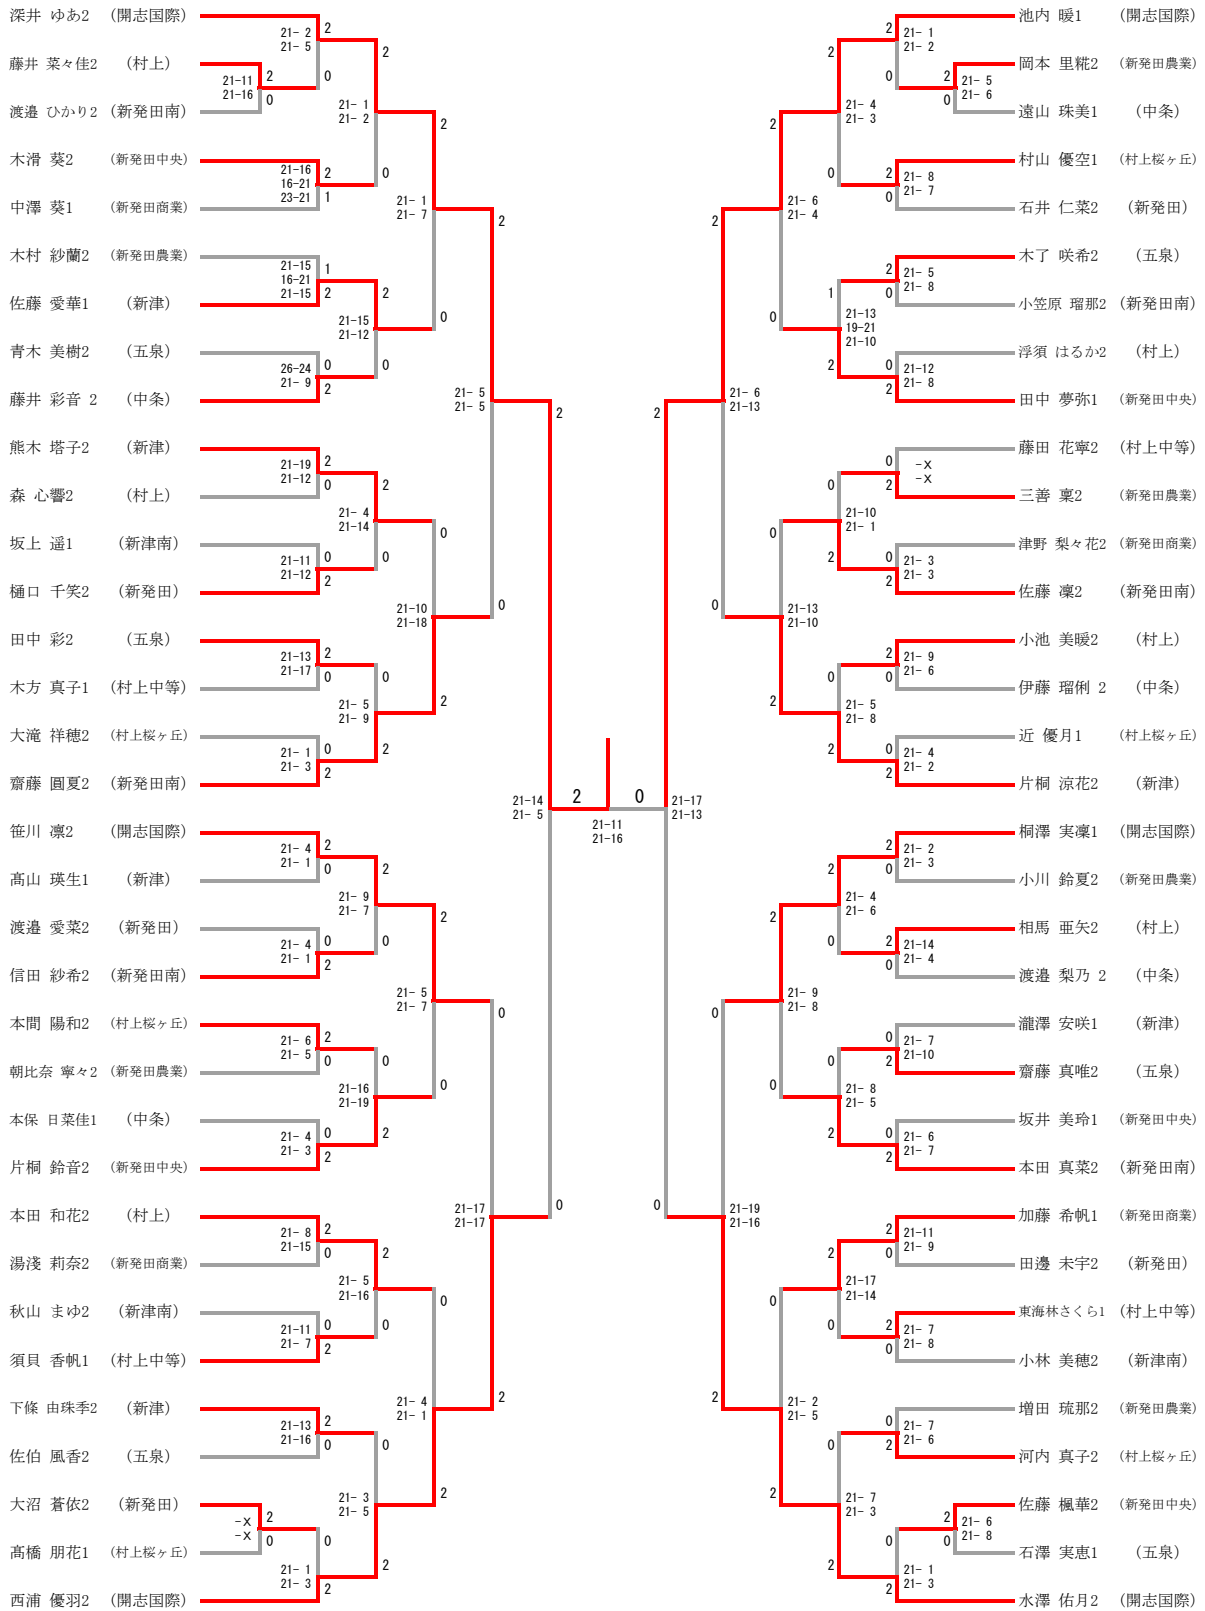

女子シングルス

三位決定戦